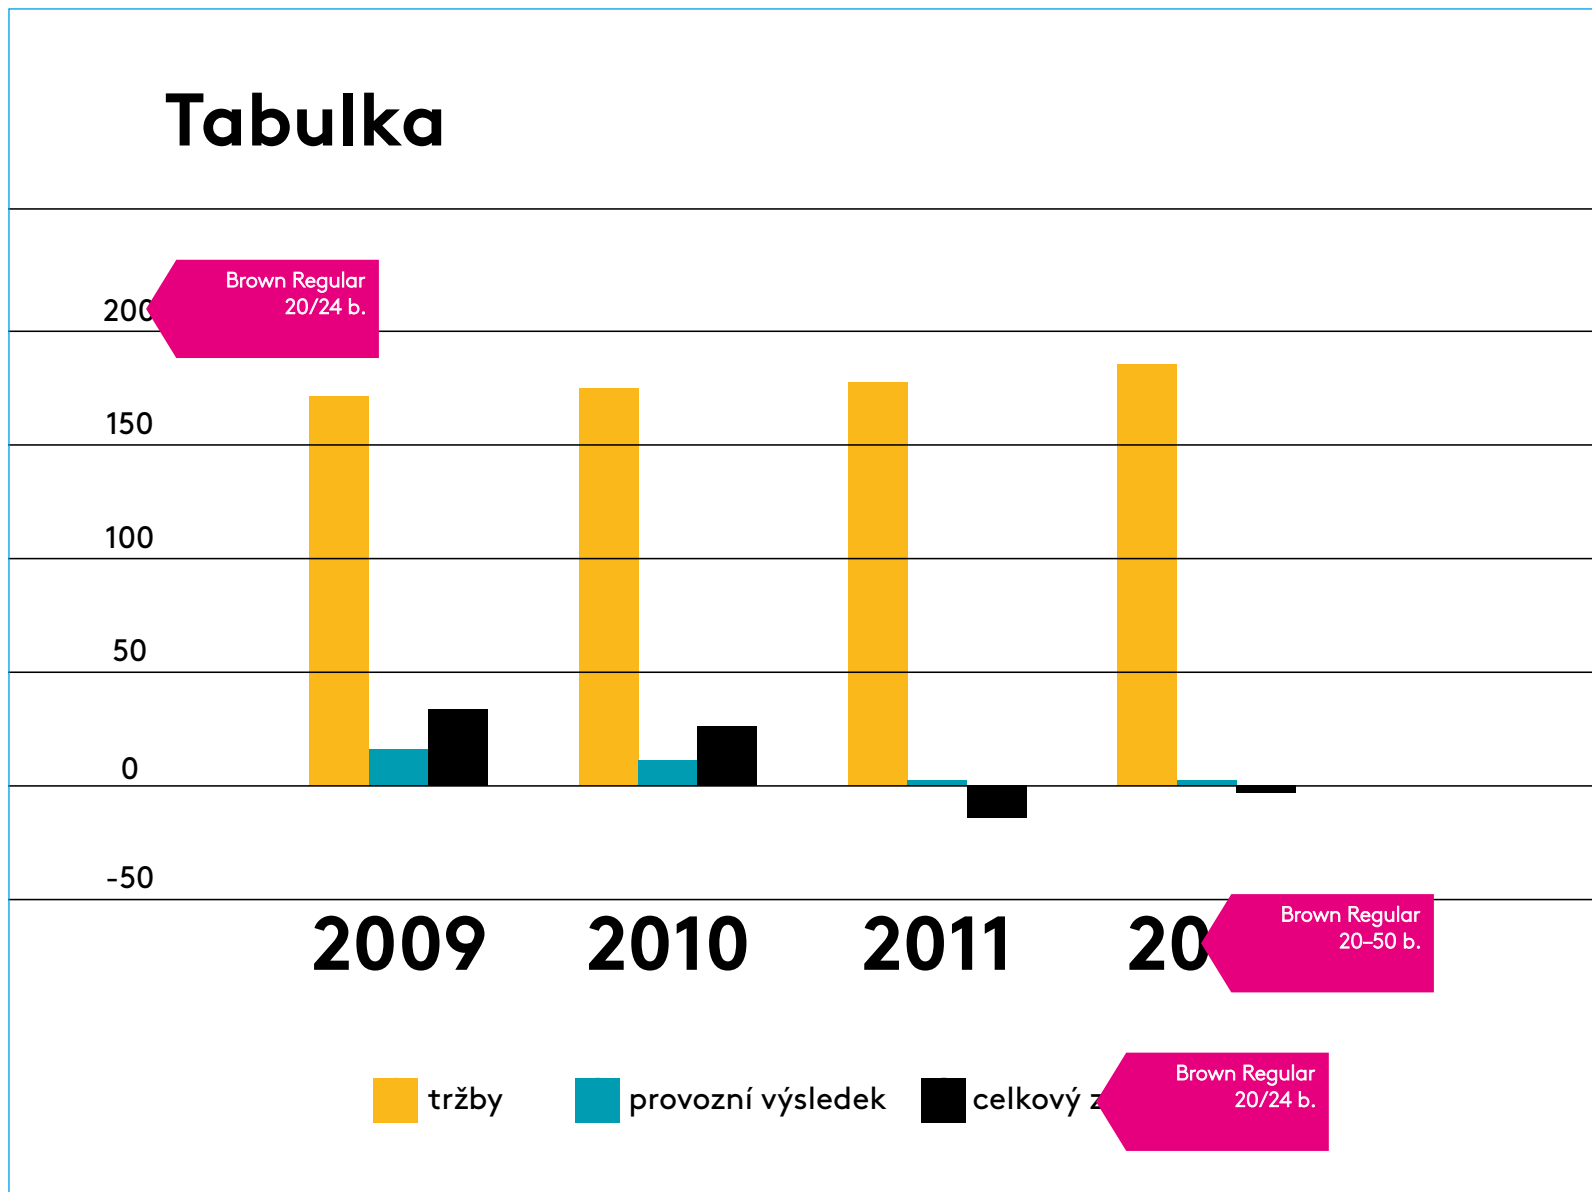

Graf, podobně jako tabulka, využívá opakování horizontální čáry. Popisky jsou sázeny sníženou velikostí písma (20 b) ale mohou být zvýrazněny až na 50 b. Barevnost by měla vycházet ze základní barevnosti prezentace (viz 4.0).

Obrázek/fotografii sázíme primárně na celou velikost slidy s popiskem uzavřeným v lineární variantě symbolu (viz grafický manuál).

Graf, obrázek