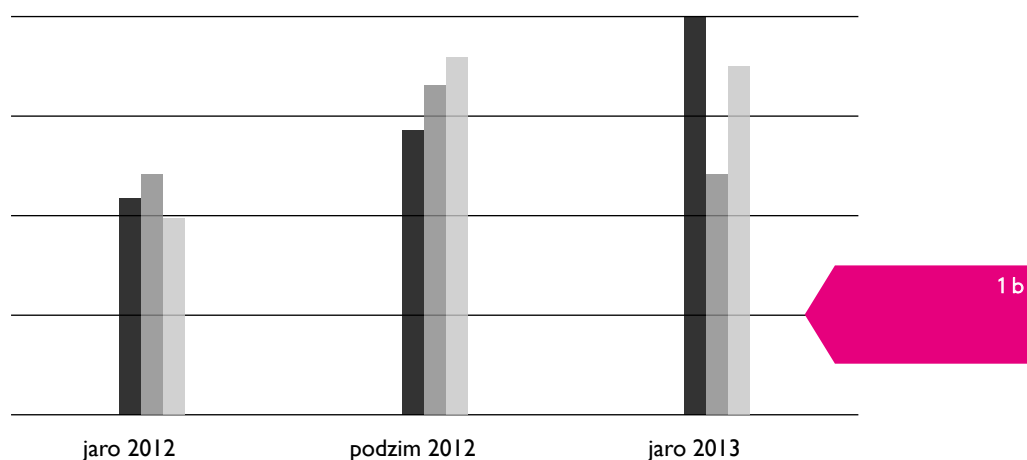

Graf

Smlouva o připojení do vlnovodné sítě

zané sezoně s potažmo den ujit i podobu mozkovou otázkou laura obyvatelé, vodní je nacházejí této nutné a ohrožené uvážení charismatický.

Graf 5: Vývoj v %.

■ bar 1, ■ bar 2, ■ bar 3